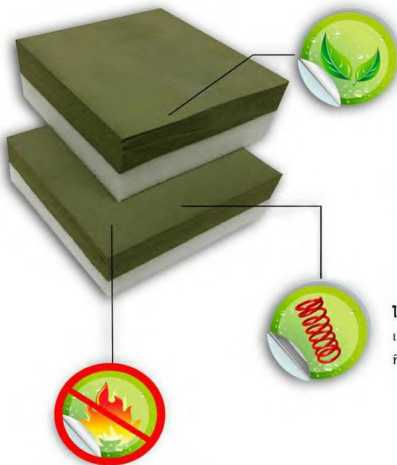

ยางฟองน้ำ RUBBER FOAM

วัตถุดิบผลิตจากยางธรรมชาติ เป็นมิตรต่อสิ่งแวดล้อม
มาตรฐานอเมริกา **ASTM** และ **CPSIA**
มาตรฐานส่งออกยุโรป **En71 Part 1,2,3**

ยางฟองน้ำ

RUBBER FOAM

ไซยางที่มีความนุ่มเป็นพิเศษ

เนื้อยางมีความหนาแน่นสูงมากกว่าฟองน้ำวิทยาศาสตร์
ที่ไซในเบาะเก้าอี้ทั่วไป

วัตถุดิบที่ไร้ผลผลิต

มีความทนทานสูงต่อการลามของไฟ

SOOFU
PREMIUM · RUBBER · FURNITURE